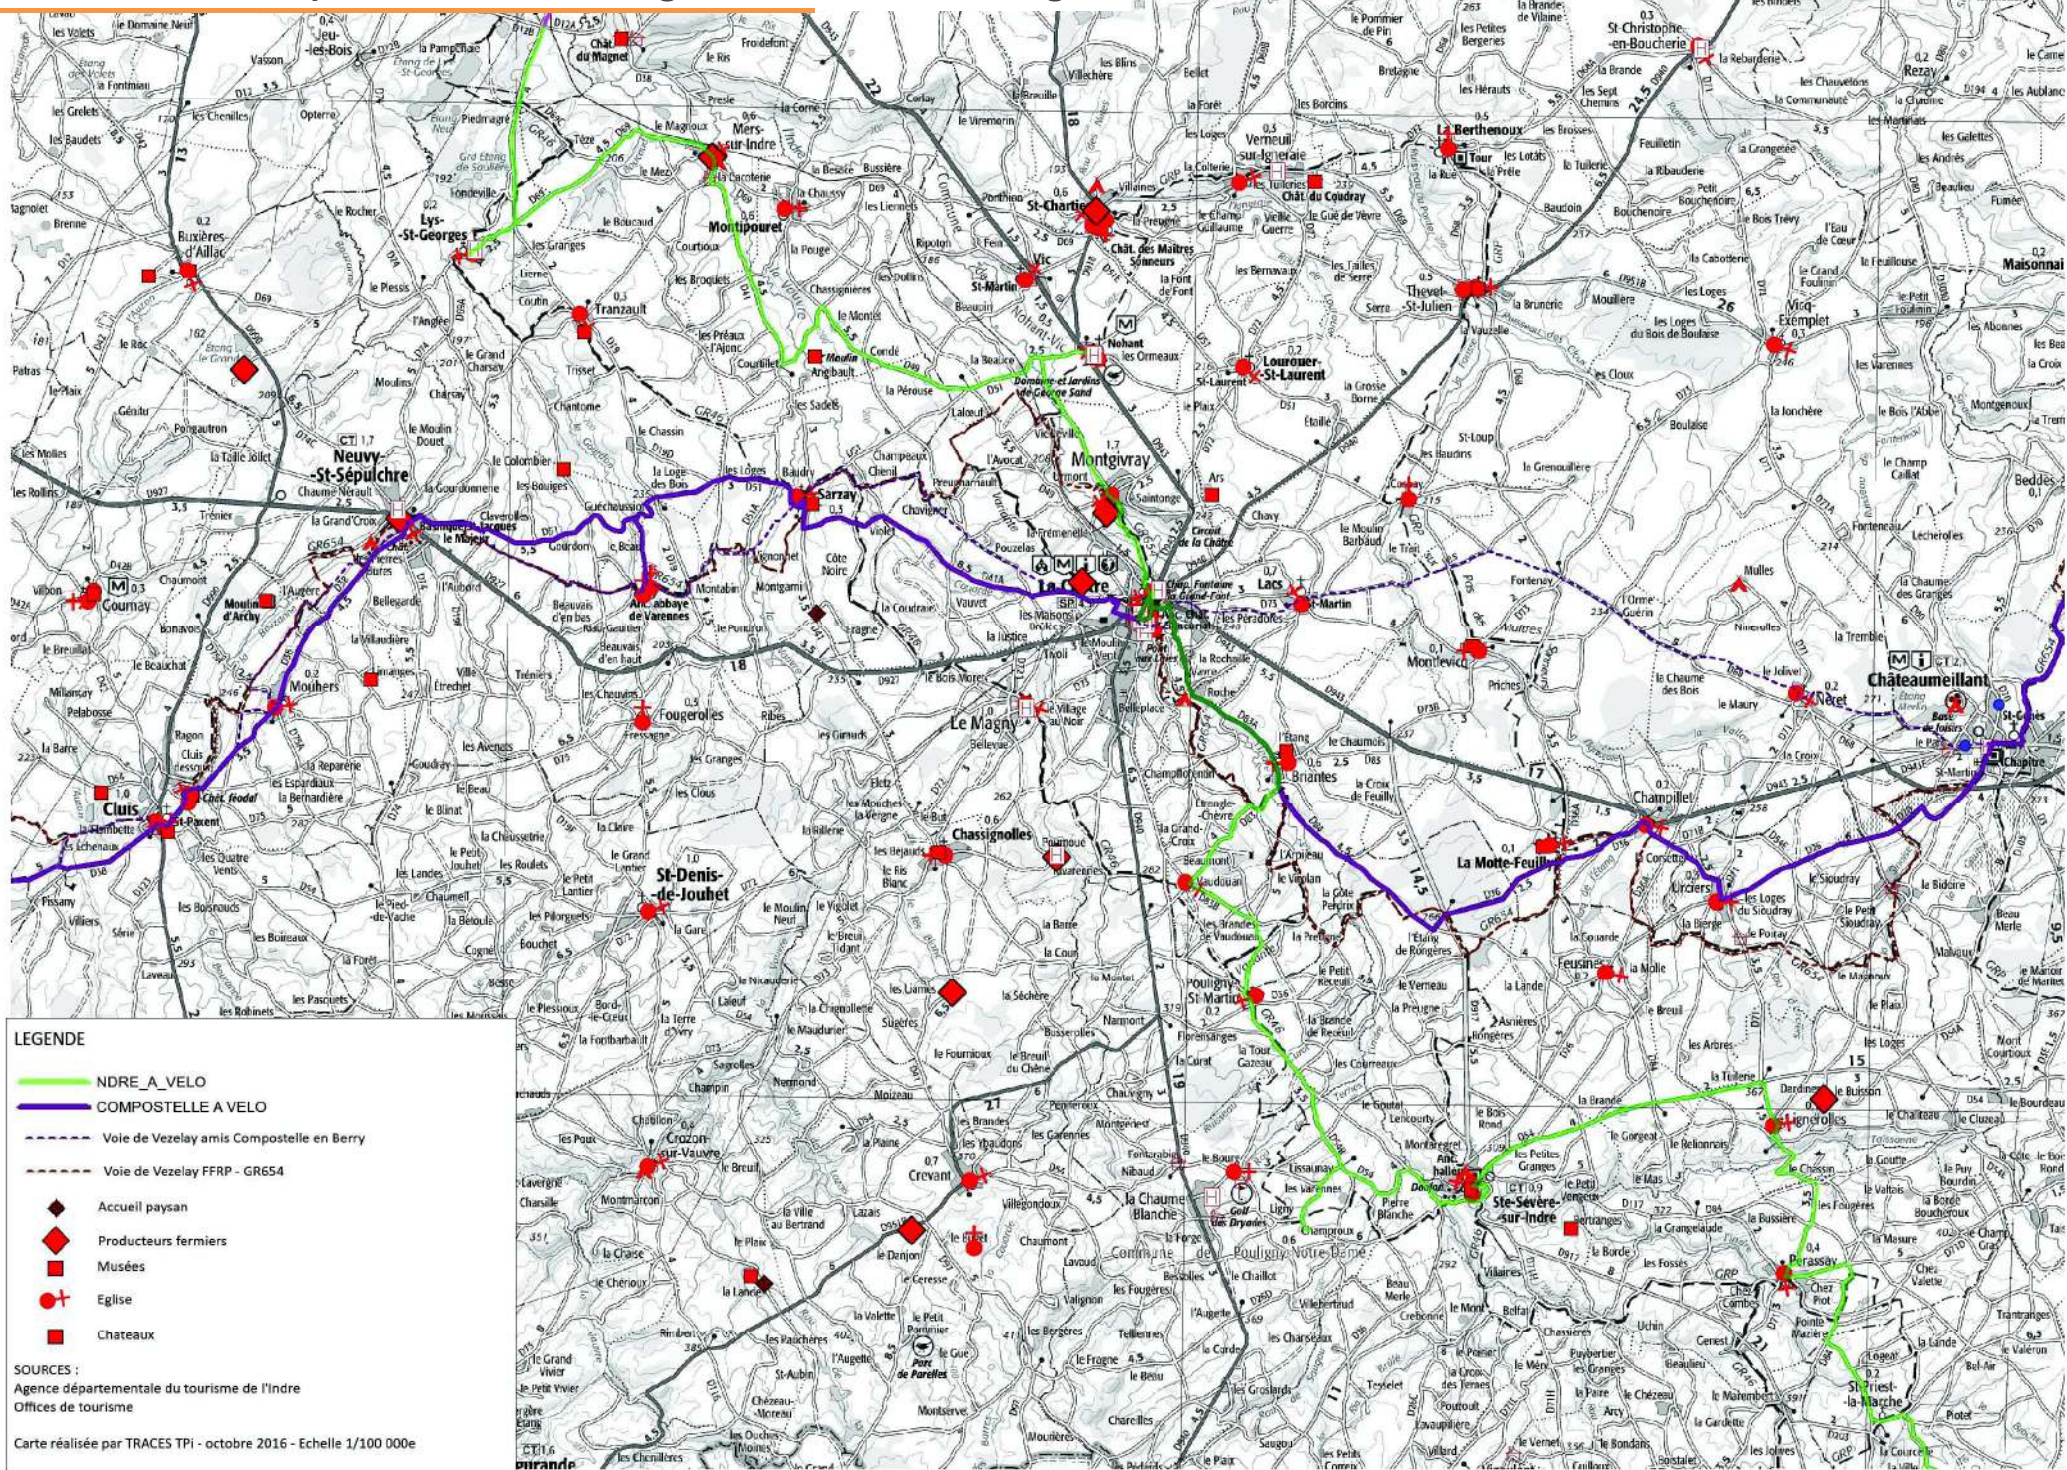

# Carte itinéraire Compostelle à vélo Pays La Châtre en Berry

**LEGENDE**

- NDRE\_A\_VELO
- COMPOSTELLE A\_VELO
- Voie de Vezeay amis Compostelle en Berry
- Voie de Vezeay FRP - GR654
- Accueil paysan
- Producteurs fermiers
- Musées
- Eglise
- Chateau

SOURCES :  
Agence départementale du tourisme de l'Indre  
Offices de tourisme

Carte réalisée par TRACES TPI - octobre 2016 - Echelle 1/100 000e